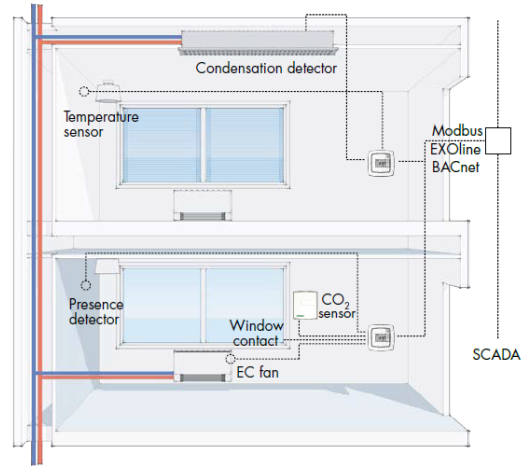

Clima Cool Installation av regulator RC-C3DFOC

VIKTIGT!

Följ lokala säkerhetsföreskrifter vid installation av produkten.

Information om idrifttagning av produkten finns i manualen "Regio Midi Manual", som kan laddas ner från www.regincontrols.com.

Installera rumsenheten enligt steg 1 – 5:

Installation Rumsregulator RC-C3DFOC

Kopplingsplint på fläktkonvektor

EMC emissions- och immunitetsstandard.

Produkten uppfyller kraven i EMC-direktivet 2004/108/EG genom produktstandard EN 61000-6-1 och EN 61000-6-3.