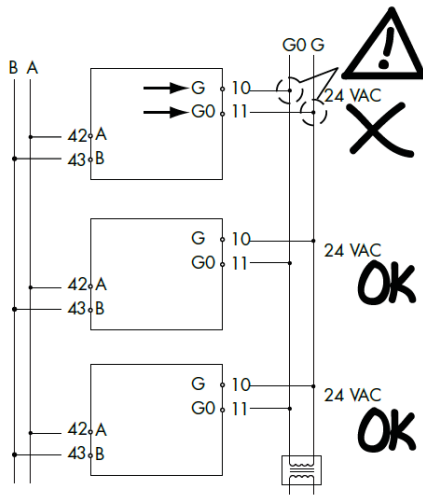

Clima Cool Installation av regulator RC-C3DFOC

VIKTIGT!

Följ lokala säkerhetsföreskrifter vid installation av produkten.

Information om idrifttagning av produkten finns i manualen "Regio Midi Manual", som kan laddas ner från www.regincontrols.com.

Installera rumsenheten enligt steg 1 – 5:

Installation Rumsregulator RC-C3DFOC

Kopplingsplint på fläktkonvektor

EMC emissions- och immunitetsstandard.

Produkten uppfyller kraven i EMC-direktivet 2004/108/EG genom produktstandard EN 61000-6-1 och EN 61000-6-3.