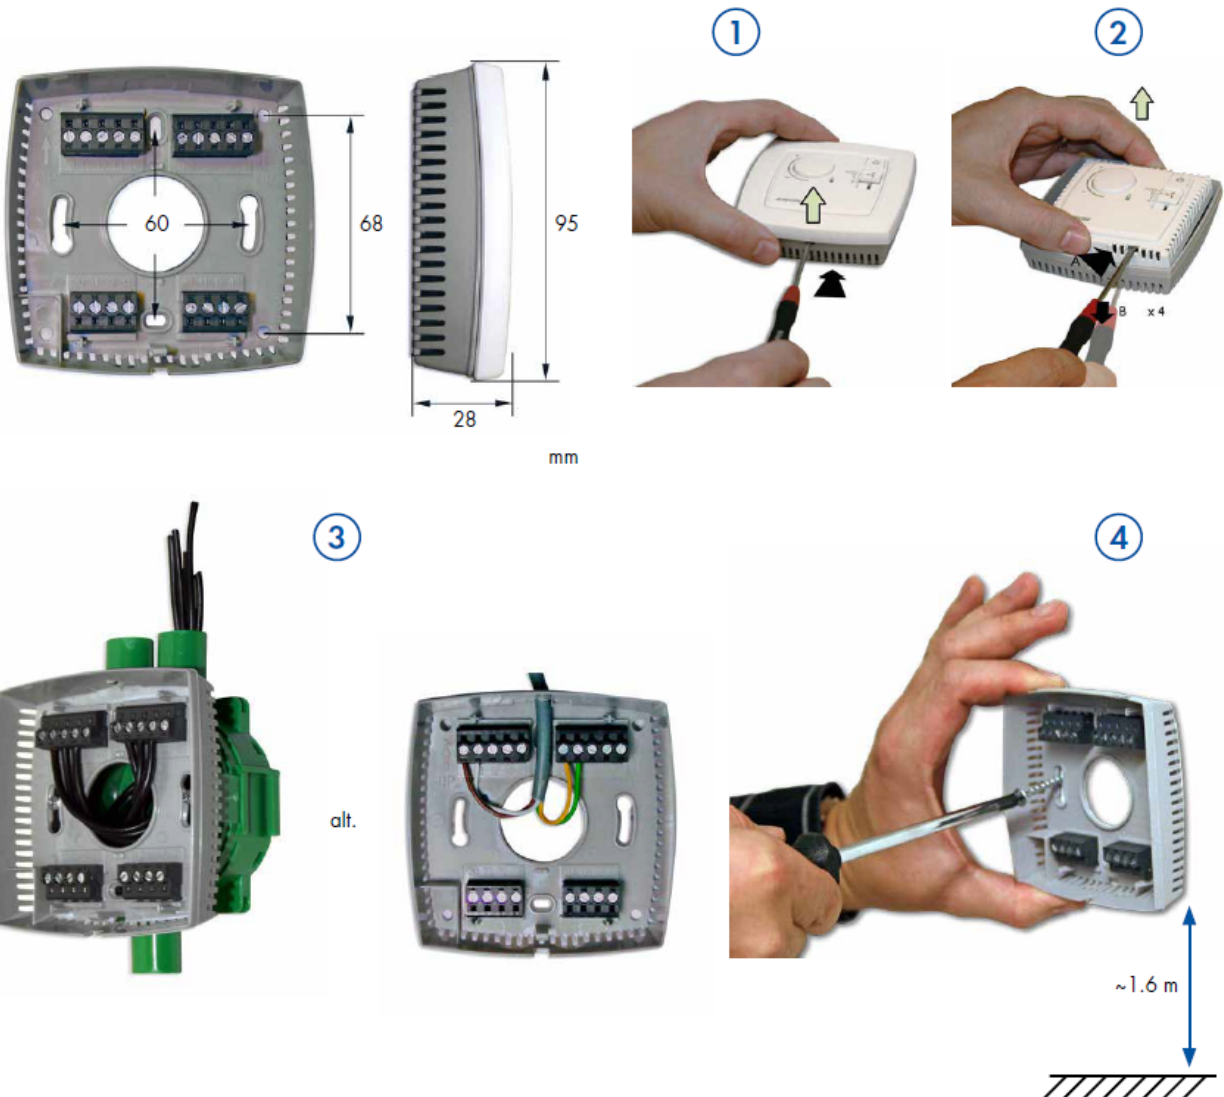

Clima Cool Installation av regulator RC-C3DFOC

VIKTIGT!

Följ lokala säkerhetsföreskrifter vid installation av produkten.

Information om idrifttagning av produkten finns i manualen "Regio Midi Manual", som kan laddas ner från www.regincontrols.com.

Installera rumsenheten enligt steg 1 – 5:

Installation Rumsregulator RC-C3DFOC

Kopplingsplint på fläktkonvektor

EMC emissions- och immunitetsstandard.

Produkten uppfyller kraven i EMC-direktivet 2004/108/EG genom produktstandard EN 61000-6-1 och EN 61000-6-3.