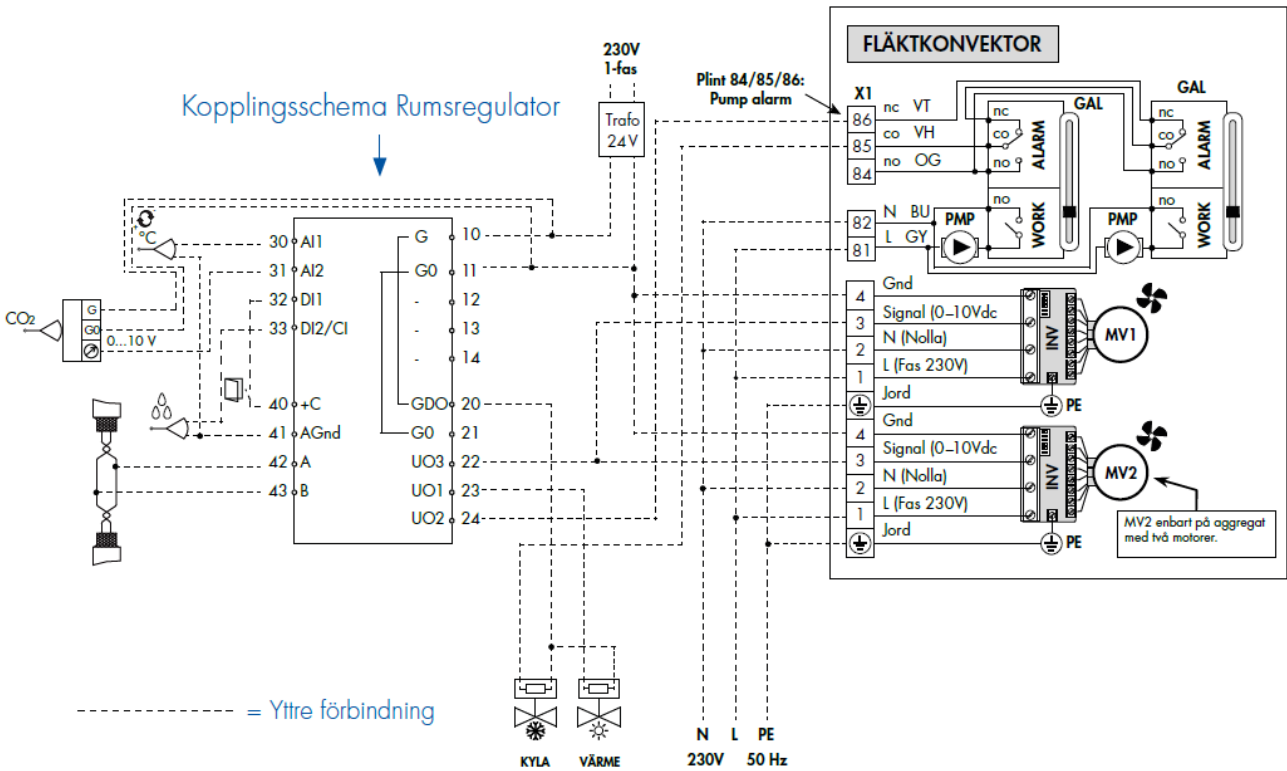

Clima Cool Installation av regulator RC-C3DFOC

VIKTIGT!

Följ lokala säkerhetsföreskrifter vid installation av produkten.

Information om idrifttagning av produkten finns i manualen "Regio Midi Manual", som kan laddas ner från www.regincontrols.com.

Installera rumsenheten enligt steg 1 – 5:

Installation Rumsregulator RC-C3DFOC

Kopplingsplint på fläktkonvektor

EMC emissions- och immunitetsstandard.

Produkten uppfyller kraven i EMC-direktivet 2004/108/EG genom produktstandard EN 61000-6-1 och EN 61000-6-3.