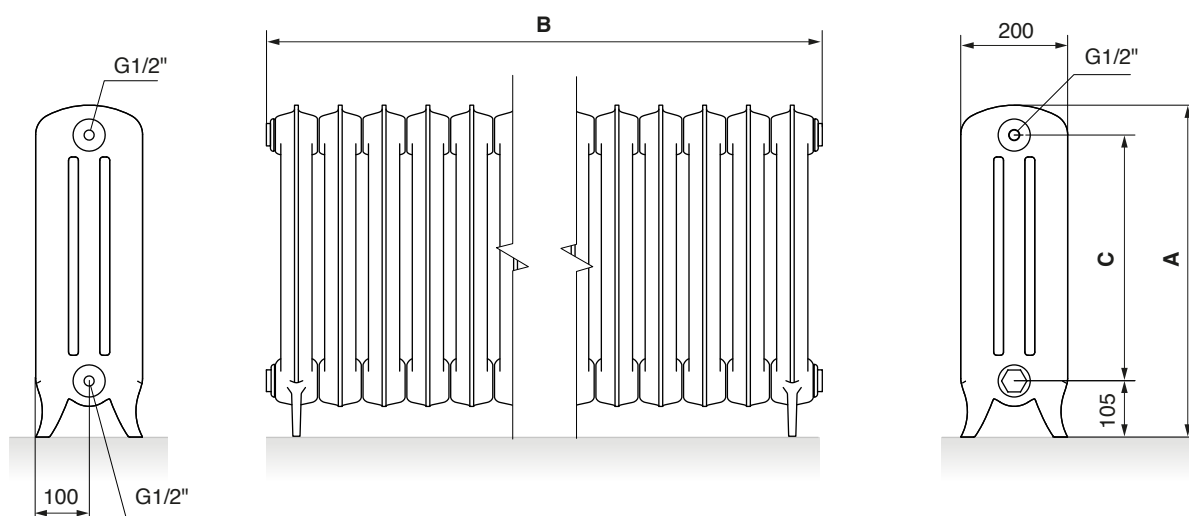

Golvstående

- **A** – Höjd
- **B** – Bredd
- **C** – Mått mellan anslutningarna
- **D** – Horisontellt avstånd mellan konsoler