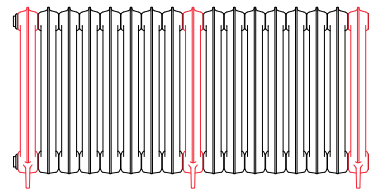

720 x 278
3 sektioner (2+1)

720 x 360
4 sektioner (2+2)

720 x 442
5 sektioner (2+3)

720 x 524
6 sektioner (2+4)

720 x 606
7 sektioner (2+5)

720 x 688
8 sektioner (2+6)

720 x 770
9 sektioner (2+7)

720 x 852
10 sektioner (2+8)

720 x 934
11 sektioner (2+9)

720 x 1016
12 sektioner (2+10)

720 x 1098
13 sektioner (3+10)

720 x 1180
14 sektioner (4+10)

720 x 1262
15 sektioner (3+12)

*Väggsäkring medföljer för att förhindra att radiatoren kan tippas.

Tillgängliga storlekar – golvstående*

720 x 1344
16 sektioner (4+12)

720 x 1426
17 sektioner (3+14)

920 x 278
3 sektioner (2+1)

920 x 360
4 sektioner (2+2)

920 x 442
5 sektioner (2+3)

920 x 524
6 sektioner (2+4)