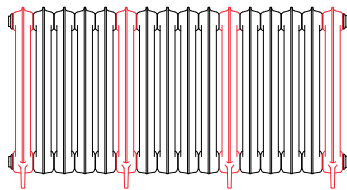

720 x 278
3 sektioner (2+1)

720 x 360
4 sektioner (2+2)

720 x 442
5 sektioner (2+3)

720 x 524
6 sektioner (2+4)

720 x 606
7 sektioner (2+5)

720 x 688
8 sektioner (2+6)

720 x 770
9 sektioner (2+7)

720 x 852
10 sektioner (2+8)

720 x 934
11 sektioner (2+9)

720 x 1016
12 sektioner (2+10)

720 x 1098
13 sektioner (3+10)

720 x 1180
14 sektioner (4+10)

720 x 1262
15 sektioner (3+12)

*Väggsäkring medföljer för att förhindra att radiatoren kan tippas.

Tillgängliga storlekar – golvstående*

720 x 1344
16 sektioner (4+12)

720 x 1426
17 sektioner (3+14)

920 x 278
3 sektioner (2+1)

920 x 360
4 sektioner (2+2)

920 x 442
5 sektioner (2+3)

920 x 524
6 sektioner (2+4)