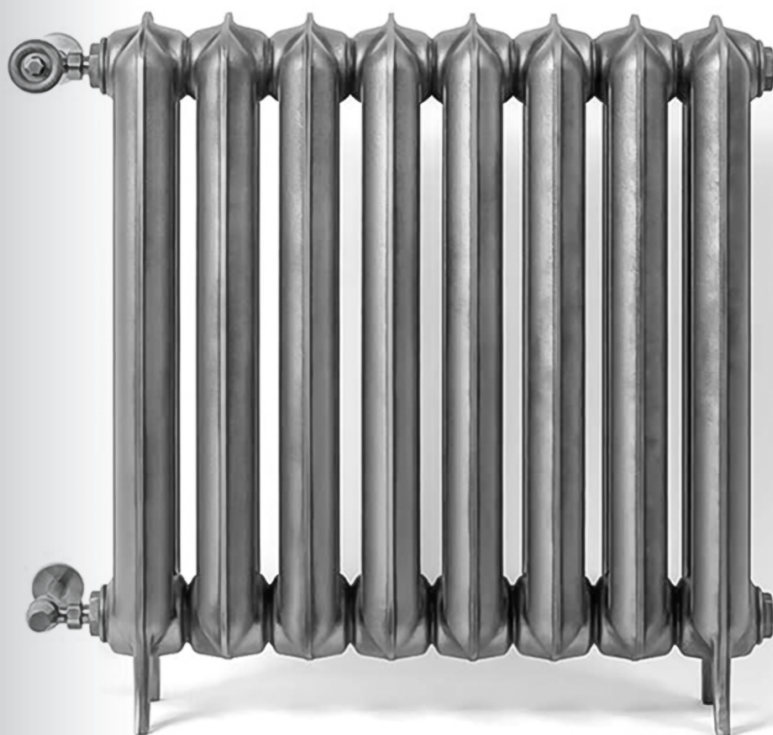

GJUTJÄRNSRADIATOR

PLAIN 3K

AUGUSTI 2024

EPECON

Hållbart inomhusklimat

PLAIN 3K

✓ Leveransvillkor:
AA VVS 2009.

✓ Anslutningar: