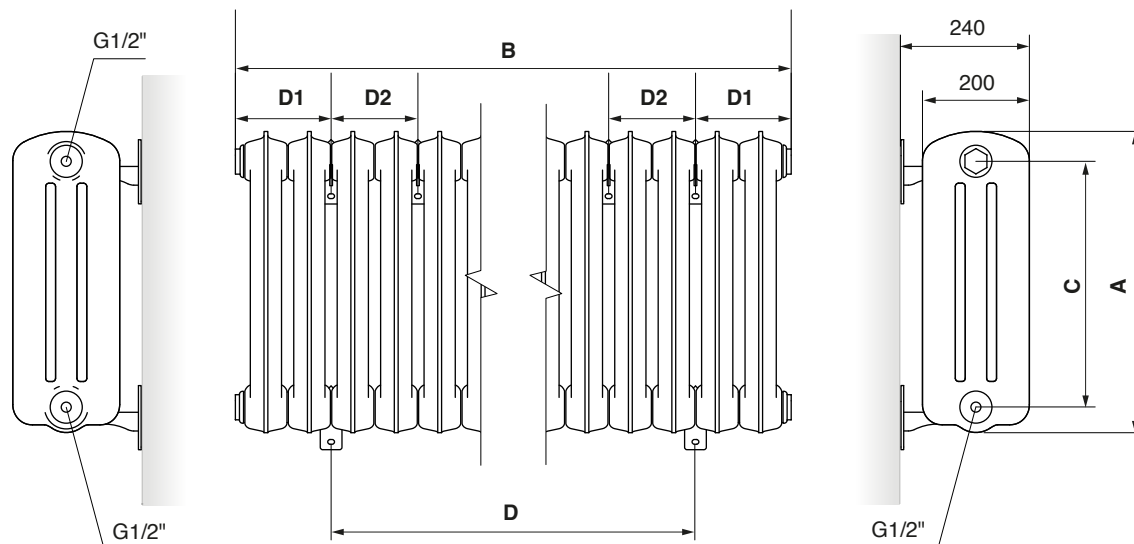

Väggmontage