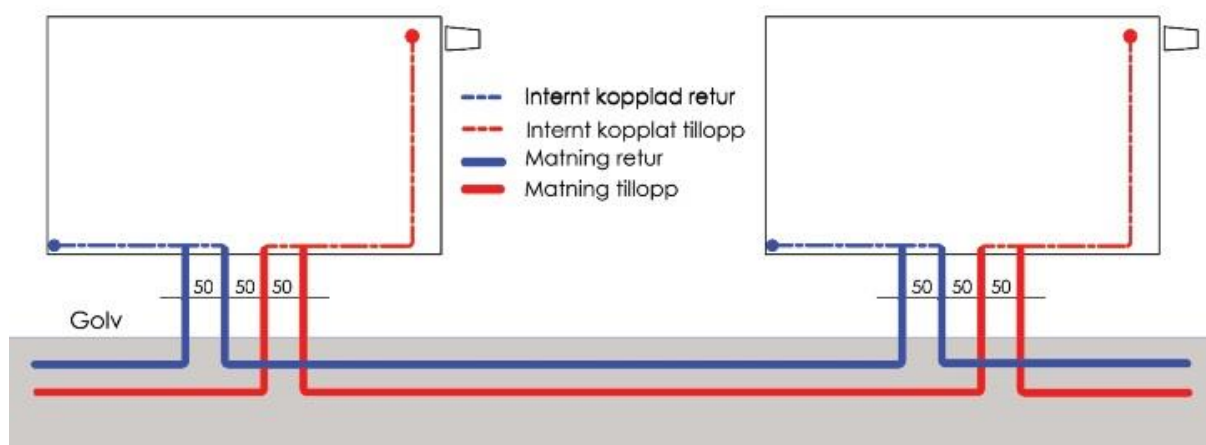

Modul4

2016-09-07

Modul4 är en panelradiator med integrerad ventil som baseras på Modul Compact Integra och är speciellt framtagen att användas då flera radiatorer kopplas på samma rörslinga.

Anslutningarna är placerade centriskt i botten på radiatoren, vilket förenklar avsättningen för rören och ger en mycket diskret installation.

Typer

Modul4 tillverkas i typ 10, 11, 21, 22 och 33.

Storlek

Modul4 tillverkas i längder från 400 till 3000mm.

Höjd 200, 300, 400, 500 och 600mm.

Anslutningar

4st anslutningar, inv. 1/2", botten-mitt, med ett inbördes c/c avstånd på 50mm.

Modul4 erbjuds i två anslutningsalternativ: Tillopp och termostat till höger respektive vänster.

www.epecon.se

info@epecon.se
www.epecon.se
Tel: +46 42-25 01 40

Epecon AB
Helsingborg
Florettgatan 22A,
254 67 Helsingborg

Epecon AB
Stockholm
Hovslagarevägen 2
192 54 Sollentuna

EPECON

Avsättningsmått/Konsoler

Konsoler och avsättningsmått från vägg är detsamma som för Modul Compact Integra. Se tabell nedan:

Typ	10	11	21	22	33
Avstånd vägg- c/c anslutning (mm)	41	55	67	77	77
Byggdjup konsol (mm)	66	80	33	33	33