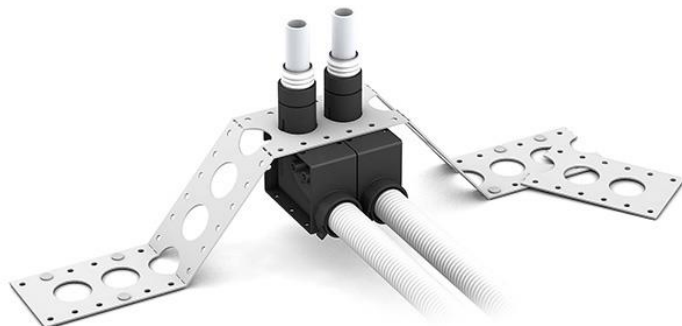

Avsättningsmått/Konsoler

Konsoler och avsättningsmått från vägg är detsamma som för Modul Compact Integra. Se tabell nedan:

Typ	10	11	21	22	33
Avstånd vägg- c/c anslutning (mm)	41	55	67	77	77
Byggdjup konsol (mm)	66	80	33	33	33

Upp till och med en radiatorlängd på 1600mm levereras 2st konsoler till varje radiator. Vid en längd överstigande 1600mm levereras 4st konsoler.

Ventilinsats

Modul4 levereras med integrerad ventil av fabrikat IMI, MMA eller Danfoss. Se tabell nedan för kv-värden. Mer information om ventilerna finns på Epecons hemsida under Modul Compact Integra.

Fabrikat	IMI Röd	IMI Vit	MMA	Danfoss Gul	Danfoss Röd
Kv-intervall	0,06-0,26	0,13-0,75	0,03-0,5	0,04-0,34	0,14-0,87

Tryckfall

Se separat tryckfallsdiagram

Effekt

Modul4 baseras på Modul Compact Integra och har därmed samma effektagivelse som dessa. Se Effektsimulering för Modul4 på Epecons hemsida.

Installation

För att göra rördragningen i vägg och golv enklare och mer exakt rekommenderas att använda väggskena c/c 50 och väggbockfixtur för infästning i golv eller vägg.

Uponor och LK har både väggskena och väggbockfixtur i sina sortiment.

Fabrikat	Uponor	LK
Väggskena c/c 50	Uponor 1084168	RSK 187 22 30
Väggbockfixtur	Uponor 1083947	RSK 187 79 99

Väggskena och väggbockfixtur Uponor

www.epecon.se

info@epecon.se
www.epecon.se
Tel: +46 42-25 01 40

Epecon AB
Helsingborg
Florettgatan 22A,
254 67 Helsingborg

Epecon AB
Stockholm
Hovslagarevägen 2
192 54 Sollentuna

EPECON