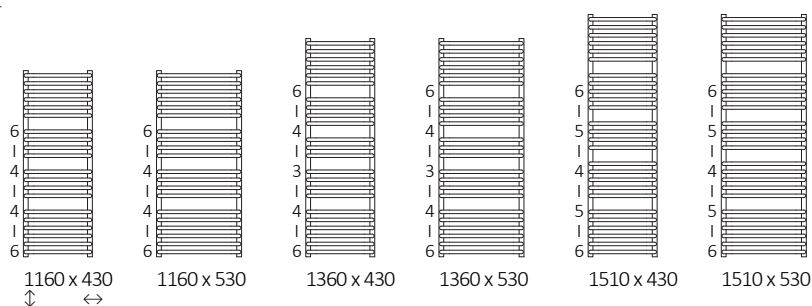

Anslutningar:

SX är lagerförd. Önskas möjlighet att ansluta i toppen ber vi er kontakta Epecon.

Tillgängliga storlekar:

- Leveransvillkor: AA VVS 2009
- Skyddsemballerad i plast och tre lager wellpapp.

A [mm]	B [mm]	C [mm]		75/65/20°C [W]*	90/70/20°C [W]*		D [mm]	E [mm]	F [mm]		
						[W]				[kg]	[dm³]
460	430	400	9016	198	248	200	400	275	94	4,2	1,60
460	530	500	9016	244	305	300	500	275	94	4,8	1,80
660	430	400	9016	282	352	300	400	475	94	6,1	2,43
660	530	500	9016	348	434	400	500	475	94	7,0	2,74
910	430	400	9016	387	483	400	400	725	94	8,5	3,46
910	530	500	9016	477	596	400	500	725	94	9,8	3,91
1160	430	400	9016	470	588	400	400	975	94	10,7	4,36
1160	530	500	9016	580	725	600	500	975	94	12,3	4,92
1360	430	400	9016	533	667	600	400	1175	94	12,3	5,05
1360	530	500	9016	657	822	600	500	1175	94	14,2	5,70
1510	430	400	9016	596	745	600	400	1325	94	13,8	5,67
1510	530	500	9016	735	918	800	500	1325	94	15,8	6,40