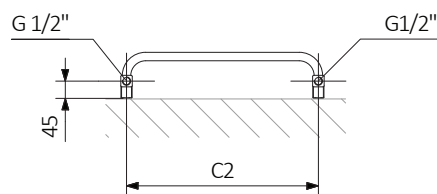

Rhea

SX (standardanslutning)