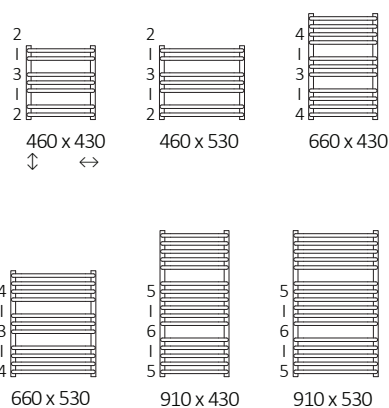

Anslutningar:

SX är lagerförd. Önskas möjlighet att ansluta i toppen ber vi er kontakta Epecon.

Tillgängliga storlekar:

- Leveransvillkor: AA VVS 2009
- Skyddsemballerad i plast och tre lager wellpapp.

A [mm]	B [mm]	C [mm]		75/65/20°C [W]*	90/70/20°C [W]*		D [mm]	E [mm]	F [mm]		
						[W]				[kg]	[dm³]
460	430	400	9016	198	248	200	400	275	94	4,2	1,60
460	530	500	9016	244	305	300	500	275	94	4,8	1,80
660	430	400	9016	282	352	300	400	475	94	6,1	2,43
660	530	500	9016	348	434	400	500	475	94	7,0	2,74
910	430	400	9016	387	483	400	400	725	94	8,5	3,46
910	530	500	9016	477	596	400	500	725	94	9,8	3,91
1160	430	400	9016	470	588	400	400	975	94	10,7	4,36
1160	530	500	9016	580	725	600	500	975	94	12,3	4,92
1360	430	400	9016	533	667	600	400	1175	94	12,3	5,05
1360	530	500	9016	657	822	600	500	1175	94	14,2	5,70
1510	430	400	9016	596	745	600	400	1325	94	13,8	5,67
1510	530	500	9016	735	918	800	500	1325	94	15,8	6,40