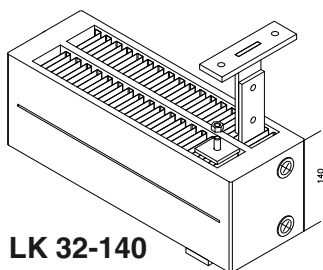

Kyrkbänksradiatorn LISA

Diskret uppvärmning under kyrkbänken

LK 32-140

Konsoler för upphängning under kyrkbänk.

Epecons kyrkbänksradiator LISA är en liten och kompakt radiator med hög värmeavgivning som ger en behaglig värme i anslutning till vistelsezonen.

Höjder: 70-140-210-280 mm

Längder: 400-6000 mm

Effektområde: 100-14000 w (75/60-20)

Kulör: RAL 9016. Andra RAL färger finns att specialbeställa.

På bilderna till vänster visas några modeller av LISA där färgen på radiatoren har anpassats så att den bildar en diskret helhet med kyrkbänken.

LISA kan projekterpassas med en mängd olika anslutningsvarianter och möjligheter till seriekoppling. Genom detta kan rördragningen minimeras och installationen kan göras så kostnadseffektiv som möjligt.

För mer information, så som effektuppgifter och mått se: www.epecon.se projekteringshandbok LISA