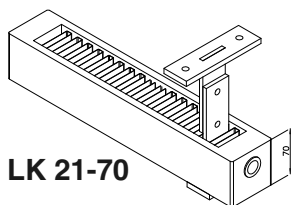

Kyrkbänksradiatorn LISA

Diskret uppvärmning under kyrkbänken