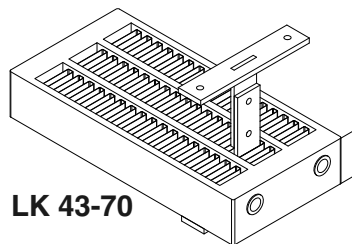

Kyrkbänksradiatorn LISA

Diskret uppvärmning under kyrkbänken

LK 43-70

Konsoler för upphängning under kyrkbänk.

Epecons kyrkbänksradiator LISA är en liten och kompakt radiator med hög värmeavgivning som ger en behaglig värme i anslutning till vistelsezonen.

Höjder: 70-140-210-280 mm

Längder: 400-6000 mm

Effektområde: 100-14000 w (75/60-20)

Kulör: RAL 9016. Andra RAL färger finns att specialbeställa.

På bilderna till vänster visas några modeller av LISA där färgen på radiatoren har anpassats så att den bildar en diskret helhet med kyrkbänken.

LISA kan projekterpassas med en mängd olika anslutningsvarianter och möjligheter till seriekoppling. Genom detta kan rördragningen minimeras och installationen kan göras så kostnadseffektiv som möjligt.

För mer information, så som effektuppgifter och mått se: www.epecon.se projekteringshandbok LISA