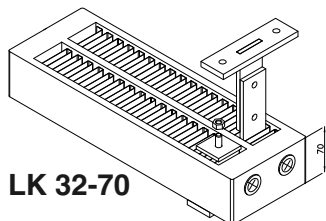

LK 21-70

LK 32-70

Konsoler för upphängning under kyrkbänk.