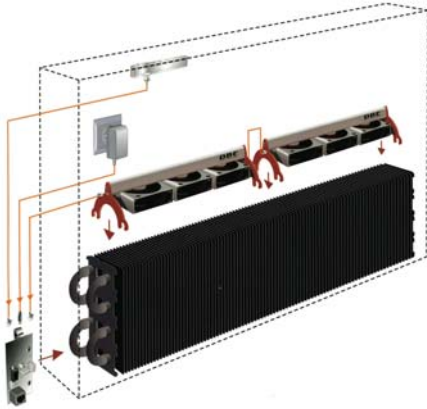

För mer information, så som effektuppgifter och mått se: www.epecon.se projekteringshandbok Strada och DBE.

Om Epecon

Epecon ingår i Lyngson-koncernen och är en av de ledande aktörerna på den svenska marknaden inom radiatorer och konvektorer för vattenburen värme.

Vårt mål är att anpassa värmen efter rummets former. Dagens moderna byggarkitektur med stora fönsterpartier kräver eleganta lösningar och funktioner. Vi erbjuder allt från standardradiatorer till ett stort sortiment av konvektorer, bl.a. för inbyggnad i golv. Vid behov utvecklar vi även projektanpassade radiatorer och konvektorer.

Våra panelradiatorer tillverkas i koncernens toppmoderna fabrik i Lettland. Med kundorderstyrd produktion och ett rikstäckande distributionsnät, levererar vi panelradiatorer med kort leveranstid och hög leveranssäkerhet över hela Sverige, oavsett orderstorlek och produktmix.

För konvektorer och designradiatorer är vi generalagenter för några av de ledande europeiska tillverkarna.

www.epecon.se

Huvudkontor - Helsingborg

Epecon AB
Florettgatan 22A,
SE-254 67 Helsingborg
Telefon: +46 42-25 01 40
Telefax: +46 42-25 01 30

Kontor - Stockholm

Epecon AB
Hovslagarevägen 2
SE-192 54 Sollentuna
Telefon: +46 42-25 01 40

EPECON

E-post: info@epecon.se