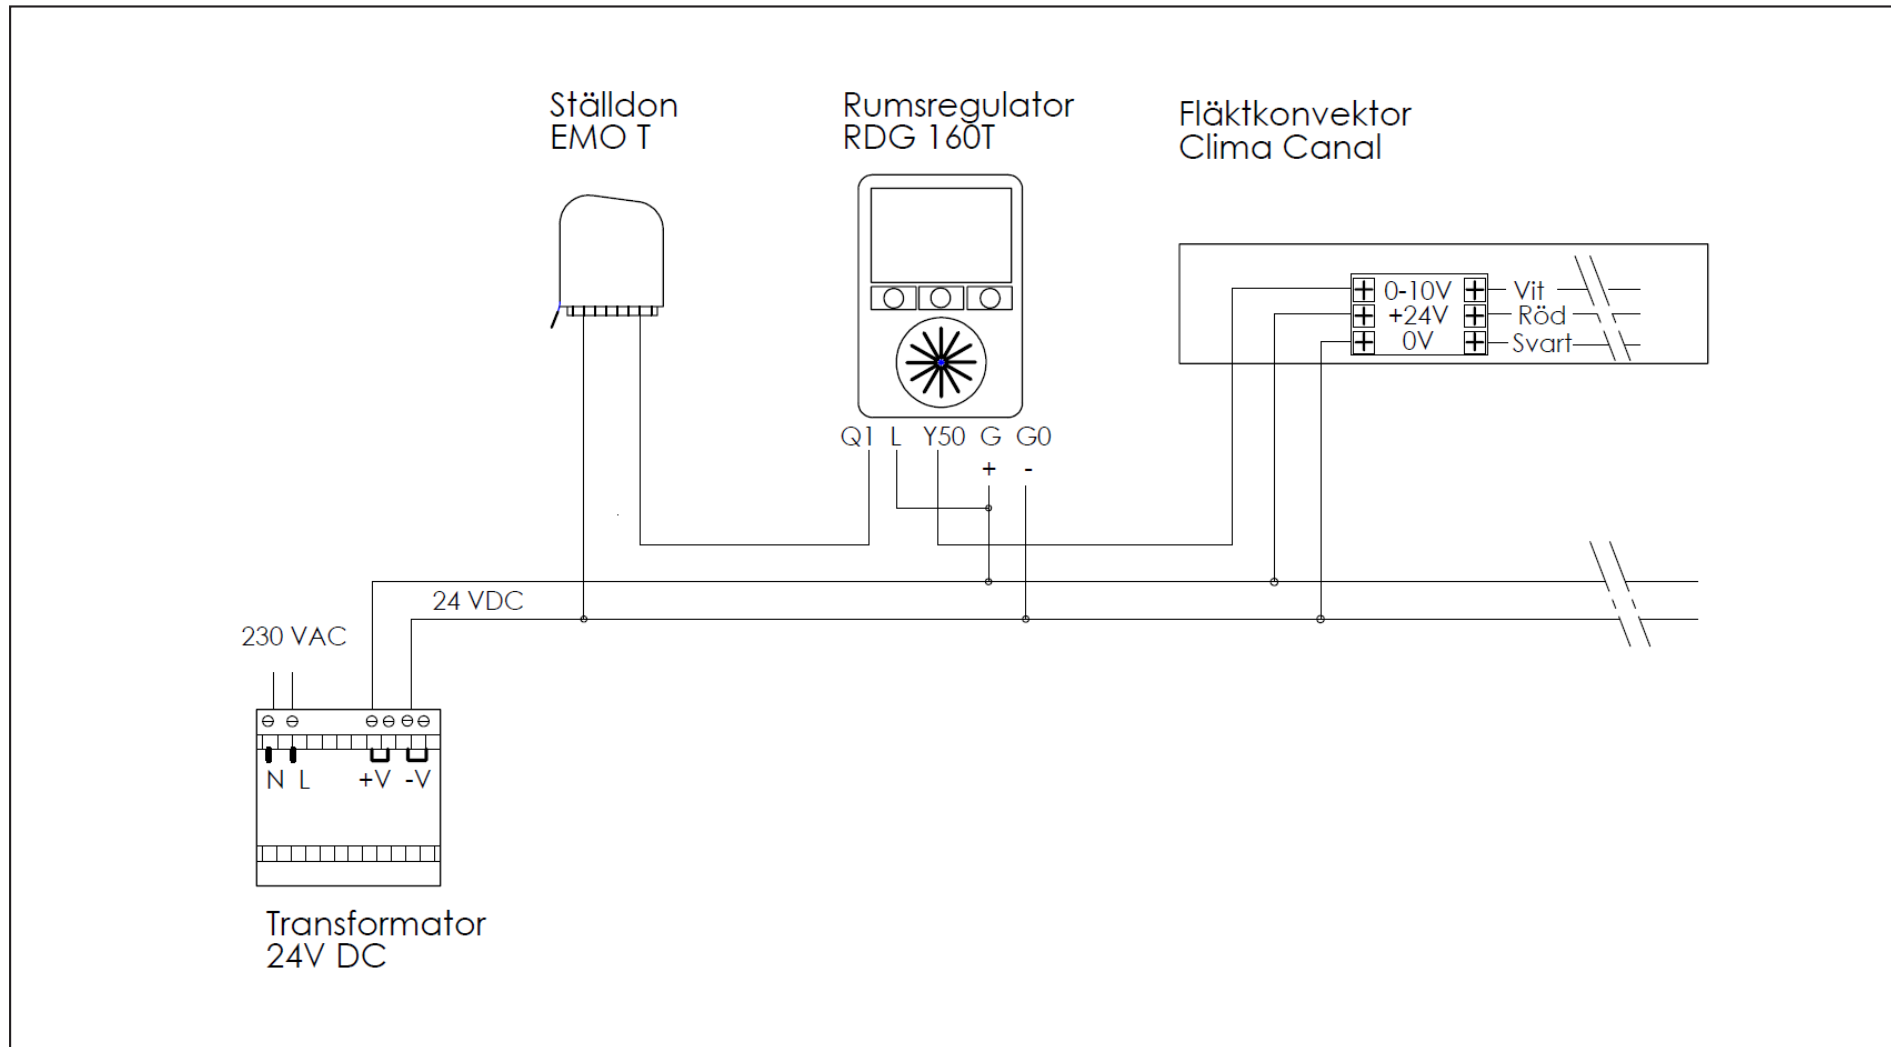

Kopplingschema Clima Canal, on/off ställdon

EPECON