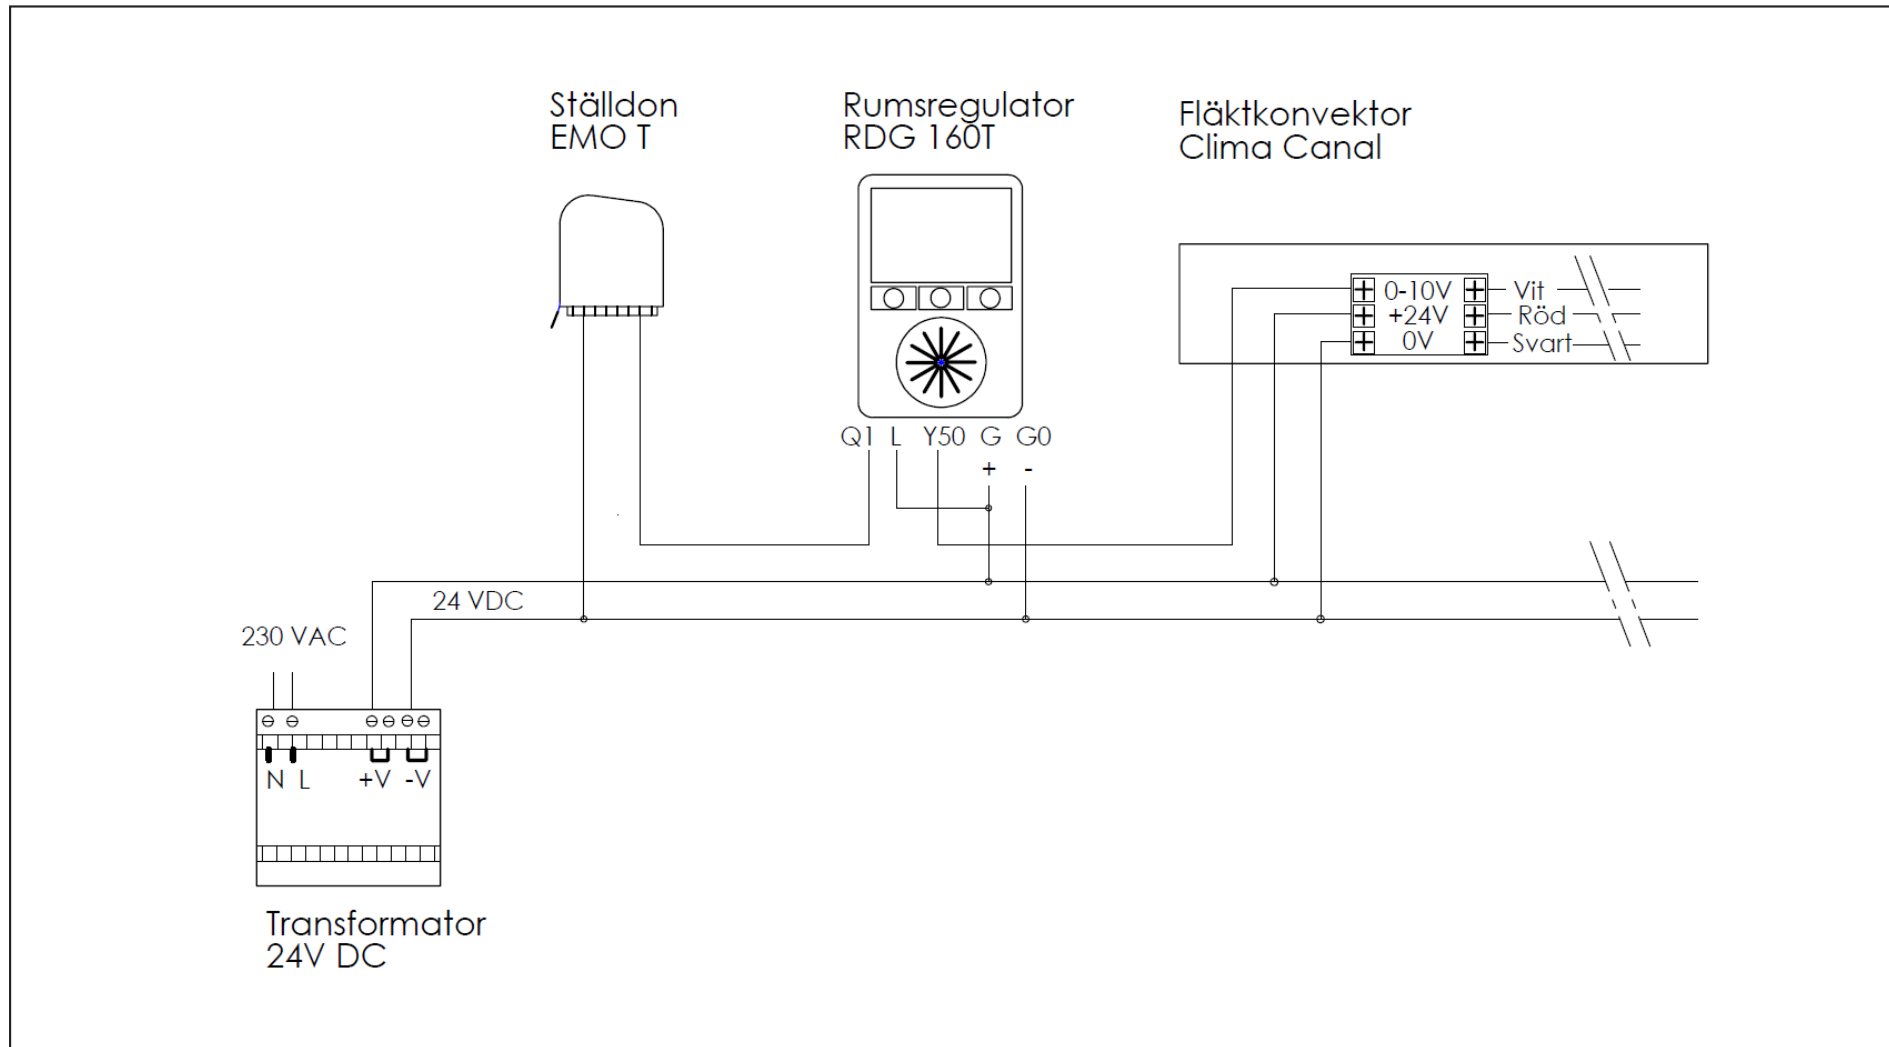

Kopplingschema Clima & Micro Canal, on/off ställdon

EPECON