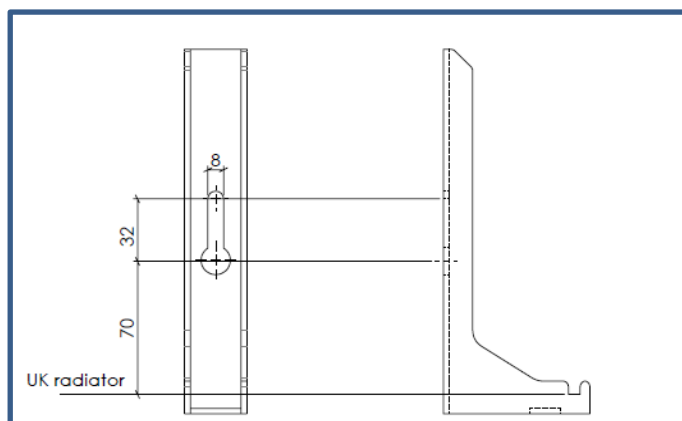

Installationsanvisning för Modul Compact Plan Vertikal

Modul Compact Plan Vertikal levereras med väggkonsoler, som greppar runt panelens underkant, samt vinkelbeslag för fixering av radiatoren i ovankant. Radiatorn går inte att demontera utan verktyg.

Till varje Modul Compact Plan Vertikal levereras 2st väggkonsoler och 2st väggvinklar.

Montera väggkonsolerna 75-80mm in från respektive sida. Placera radiatoren på väggkonsolerna och märk ut läget för vinkelbeslagen. Märk ut så att de kommer 5-10 mm under beslagen på radiatoren. Fixera radiatoren i vinkelbeslagen med de medföljande skruvarna.