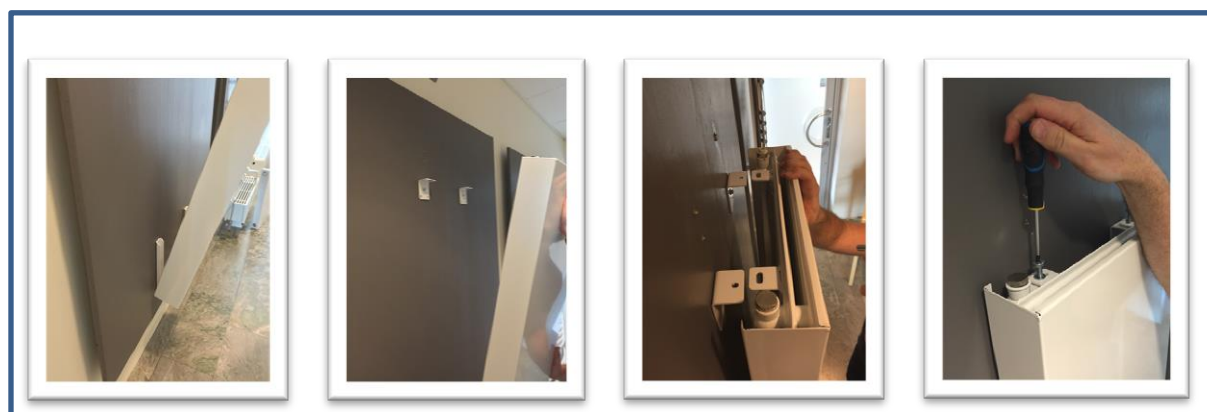

Installationsanvisning för Modul Compact Plan Vertikal

Modul Compact Plan Vertikal levereras med väggkonsoler, som greppar runt panelens underkant, samt vinkelbeslag för fixering av radiatoren i ovankant. Radiatorn går inte att demontera utan verktyg.

Till varje Modul Compact Plan Vertikal levereras 2st väggkonsoler och 2st väggvinklar.

Montera väggkonsolerna 75-80mm in från respektive sida. Placera radiatoren på väggkonsolerna och märk ut läget för vinkelbeslagen. Märk ut så att de kommer 5-10 mm under beslagen på radiatoren. Fixera radiatoren i vinkelbeslagen med de medföljande skruvarna.