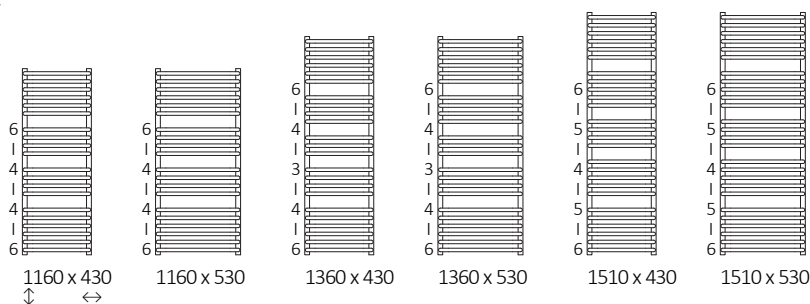

Anslutningar:

SX är lagerförd. Önskas möjlighet att ansluta i toppen ber vi er kontakta Epecon.

Tillgängliga storlekar:

- Leveransvillkor: AA VVS 2009
- Skyddsemballerad i plast och tre lager wellpapp.

A [mm]	B [mm]	C [mm]		75/65/20°C [W]*	90/70/20°C [W]*		D [mm]	E [mm]	F [mm]		
						[W]				[kg]	[dm ³]
460	430	400	9016	198	248	200	400	275	94	4,2	1,60
460	530	500	9016	244	305	300	500	275	94	4,8	1,80
660	430	400	9016	282	352	300	400	475	94	6,1	2,43
660	530	500	9016	348	434	400	500	475	94	7,0	2,74
910	430	400	9016	387	483	400	400	725	94	8,5	3,46
910	530	500	9016	477	596	400	500	725	94	9,8	3,91
1160	430	400	9016	470	588	400	400	975	94	10,7	4,36
1160	530	500	9016	580	725	600	500	975	94	12,3	4,92
1360	430	400	9016	533	667	600	400	1175	94	12,3	5,05
1360	530	500	9016	657	822	600	500	1175	94	14,2	5,70
1510	430	400	9016	596	745	600	400	1325	94	13,8	5,67
1510	530	500	9016	735	918	800	500	1325	94	15,8	6,40

* Teoretiska data

SX (standardanslutning)

GD (ej lagerförd)