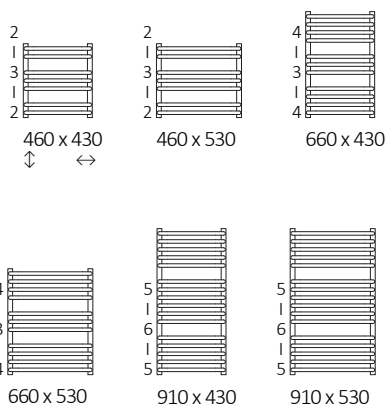

Anslutningar:

SX är lagerförd. Önskas möjlighet att ansluta i toppen ber vi er kontakta Epecon.

Tillgängliga storlekar:

- Leveransvillkor: AA VVS 2009
- Skyddsemballerad i plast och tre lager wellpapp.

A [mm]	B [mm]	C [mm]		75/65/20°C [W]*	90/70/20°C [W]*		D [mm]	E [mm]	F [mm]		
						[W]				[kg]	[dm ³]
460	430	400	9016	198	248	200	400	275	94	4,2	1,60
460	530	500	9016	244	305	300	500	275	94	4,8	1,80
660	430	400	9016	282	352	300	400	475	94	6,1	2,43
660	530	500	9016	348	434	400	500	475	94	7,0	2,74
910	430	400	9016	387	483	400	400	725	94	8,5	3,46
910	530	500	9016	477	596	400	500	725	94	9,8	3,91
1160	430	400	9016	470	588	400	400	975	94	10,7	4,36
1160	530	500	9016	580	725	600	500	975	94	12,3	4,92
1360	430	400	9016	533	667	600	400	1175	94	12,3	5,05
1360	530	500	9016	657	822	600	500	1175	94	14,2	5,70
1510	430	400	9016	596	745	600	400	1325	94	13,8	5,67
1510	530	500	9016	735	918	800	500	1325	94	15,8	6,40

* Teoretiska data

SX (standardanslutning)

GD (ej lagerförd)