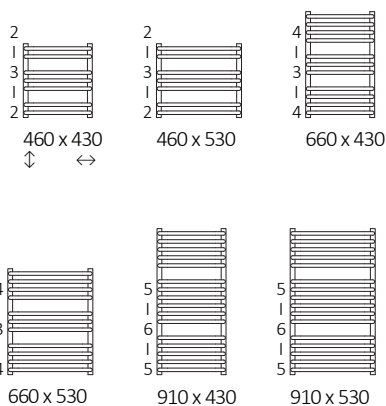

Anslutningar:

Tillgängliga storlekar:

- Leveransvillkor: AA VVS 2009
- Skyddsemballerad i plast och tre lager wellpapp.

A [mm]	B [mm]	C [mm]		75/65/20°C [W]*	90/70/20°C [W]*		D [mm]	E [mm]	F [mm]		
						[W]				[kg]	[dm³]
460	430	400	9016	198	248	200	400	275	94	4,2	1,60
460	530	500	9016	244	305	300	500	275	94	4,8	1,80
660	430	400	9016	282	352	300	400	475	94	6,1	2,43
660	530	500	9016	348	434	400	500	475	94	7,0	2,74
910	430	400	9016	387	483	400	400	725	94	8,5	3,46
910	530	500	9016	477	596	400	500	725	94	9,8	3,91
1160	430	400	9016	470	588	400	400	975	94	10,7	4,36
1160	530	500	9016	580	725	600	500	975	94	12,3	4,92
1360	430	400	9016	533	667	600	400	1175	94	12,3	5,05
1360	530	500	9016	657	822	600	500	1175	94	14,2	5,70
1510	430	400	9016	596	745	600	400	1325	94	13,8	5,67
1510	530	500	9016	735	918	800	500	1325	94	15,8	6,40