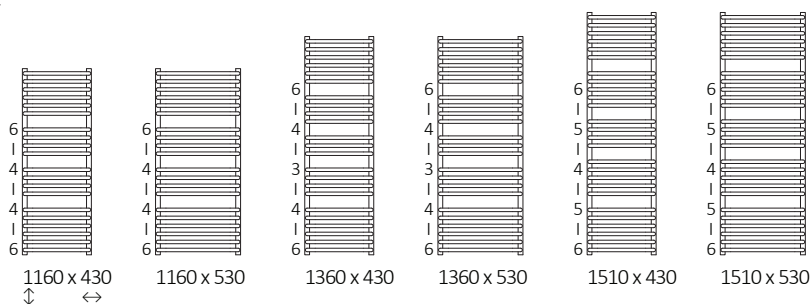

Anslutningar:

Tillgängliga storlekar:

- Leveransvillkor: AA VVS 2009
- Skyddsemballerad i plast och tre lager wellpapp.

A [mm]	B [mm]	C [mm]		75/65/20°C [W]*	90/70/20°C [W]*		D [mm]	E [mm]	F [mm]		
						[W]				[kg]	[dm³]
460	430	400	9016	198	248	200	400	275	94	4,2	1,60
460	530	500	9016	244	305	300	500	275	94	4,8	1,80
660	430	400	9016	282	352	300	400	475	94	6,1	2,43
660	530	500	9016	348	434	400	500	475	94	7,0	2,74
910	430	400	9016	387	483	400	400	725	94	8,5	3,46
910	530	500	9016	477	596	400	500	725	94	9,8	3,91
1160	430	400	9016	470	588	400	400	975	94	10,7	4,36
1160	530	500	9016	580	725	600	500	975	94	12,3	4,92
1360	430	400	9016	533	667	600	400	1175	94	12,3	5,05
1360	530	500	9016	657	822	600	500	1175	94	14,2	5,70
1510	430	400	9016	596	745	600	400	1325	94	13,8	5,67
1510	530	500	9016	735	918	800	500	1325	94	15,8	6,40

\* Teoretiska data