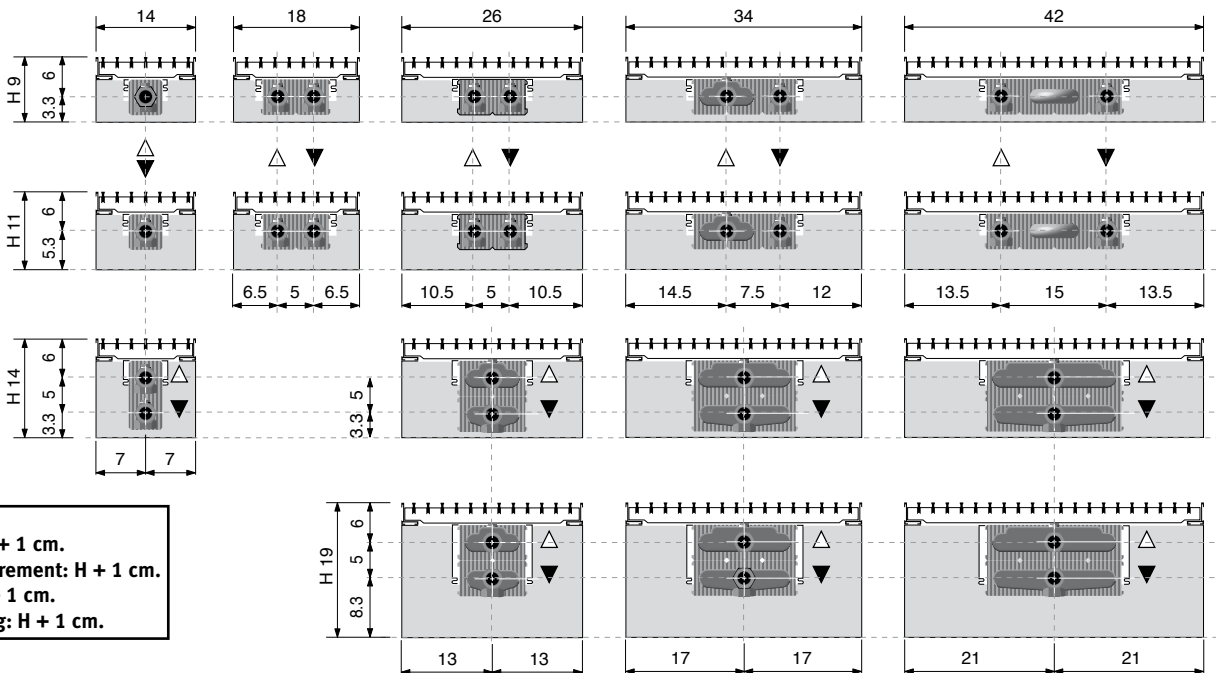

- > Inbouwopening: H + 1 cm.
- > Ouverture d'encastrement: H + 1 cm.
- > Einbauöffnung: H + 1 cm.
- > Building-in opening: H + 1 cm.