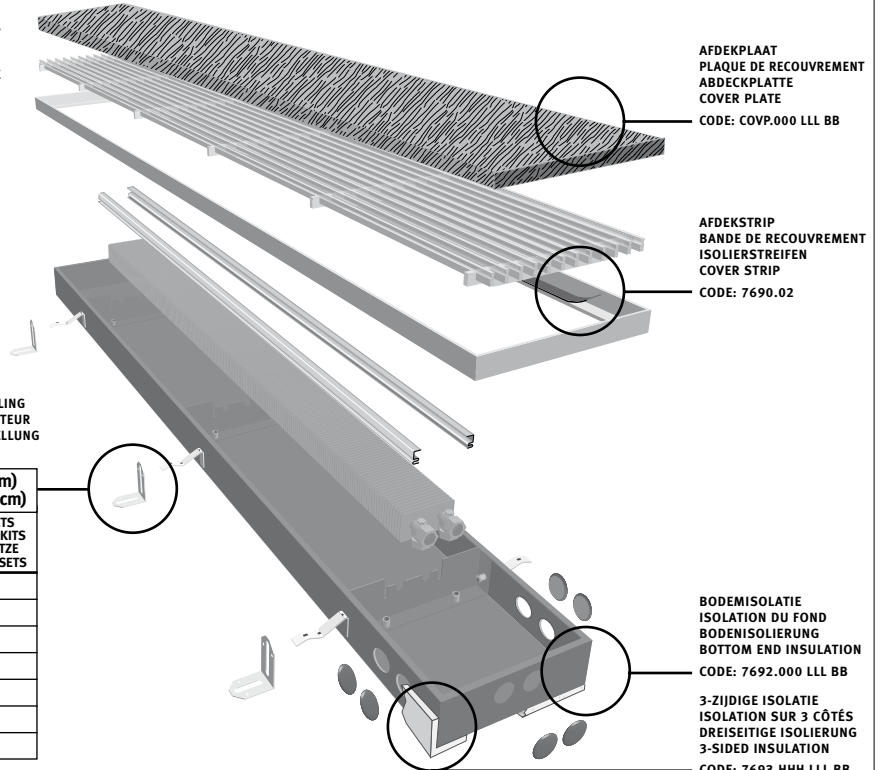

# Energy SAVERS

Montagehandleiding / Instructions de montage  
Montagehinweis / Mounting instructions

Standaard levering  
Livraison standard  
Standard Lieferung  
Standard delivery

BEVESTIGING MET HOOGTEREGELING  
FIXATION AVEC RÉGLAGE EN HAUTEUR  
BEFESTIGUNG MIT HÖHENEINSTELLUNG  
FIXING WITH HEIGHT CONTROL

CODE 7690.01 (0 > 4.5 cm) 7690.04 (4.5 > 13 cm)	
LENGTE LONGUEUR LÄNGE LENGTH	AANTAL SETS NOMBRE DE KITS ANZAHL SÄTZE NUMBER OF SETS
070-120	2
130-190	3
210	4
230-310	5
330-390	7
410	8
430-490	10