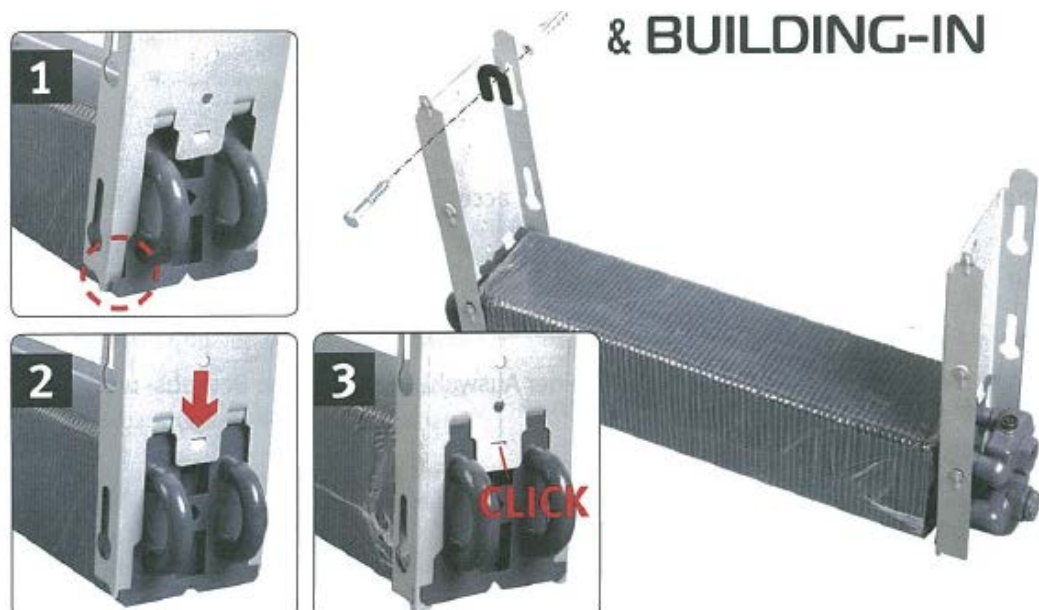

Monteringsanvisning i 5 steg av ByggIn för väggmontage.

1. Klicka fast värmepaketet på väggkonsolerna enligt i leveransen bifogad instruktion.

2. Montera produkten på vägg.

3. Lägg upp det antalet frontplåtar som produkten ska ha, är den exempelvis 300mm hög så ska det vara 3 plåtar.

4. Ta de två sidolisterna och knacka på dom på plåtarnas kortsidor.

5. När båda listerna håller samman frontplåtarna så hängs denna på produktens väggkonsoler.