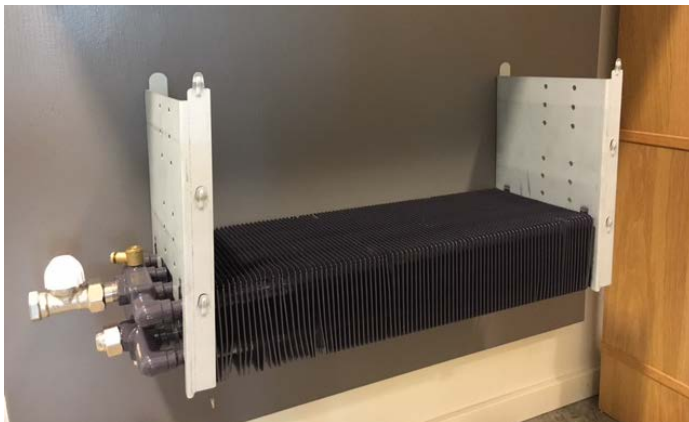

Monteringsanvisning i 5 steg av ByggIn för väggmontage.

1. Klicka fast värmepaketet på väggkonsolerna enligt i leveransen bifogad instruktion.

2. Montera produkten på vägg.

3. Lägg upp det antalet frontplåtar som produkten ska ha, är den exempelvis 300mm hög så ska det vara 3 plåtar.

4. Ta de två sidolisterna och knacka på dom på plåtarnas kortsidor.

5. När båda listerna håller samman frontplåtarna så hängs denna på produktens väggkonsoler.